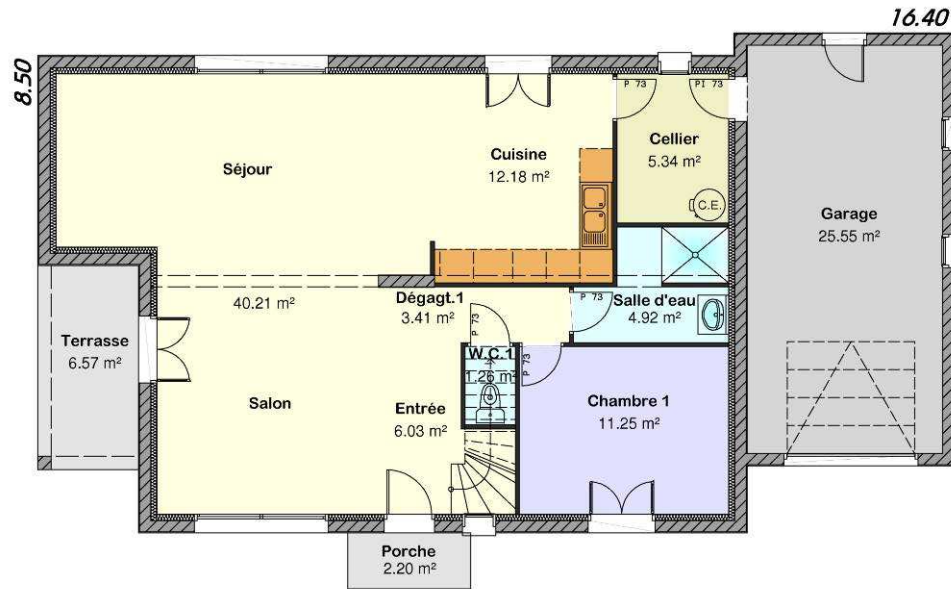

RDC

Surface Hab: 84.60 m²

Etage

Surface Hab: 49.86 m²

Ce modèle est la propriété de M.M.C Construction - Toute reproduction ou utilisation sans autorisation de cette société est interdite

Pimprenelle