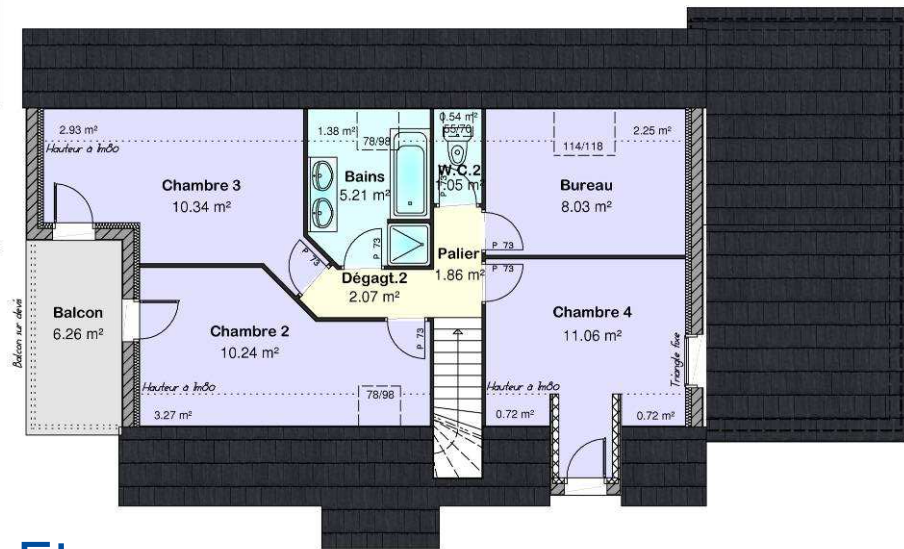

RDC

Surface Hab: 84.60 m²

Etage

Surface Hab: 49.86 m²

Ce modèle est la propriété de M.M.C Construction - Toute reproduction ou utilisation sans autorisation de cette société est interdite

Pimprenelle