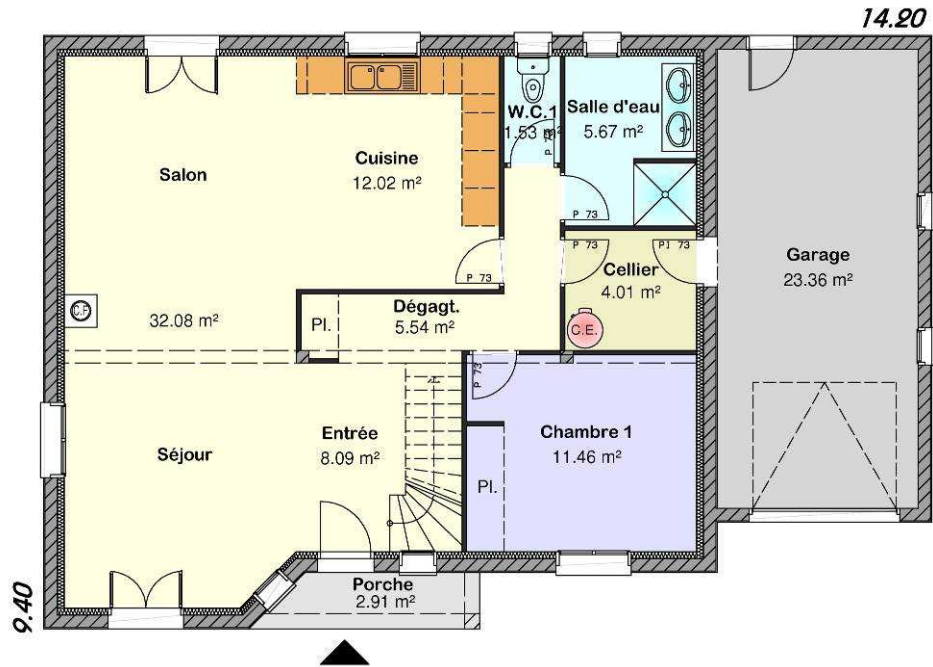

RDC

Surface Hab: 80.40 m²

Etage

Surface Hab: 54.26 m²

Ce modèle est la propriété de M.M.C Construction - Toute reproduction ou utilisation sans autorisation de cette société est interdite

Papyrus