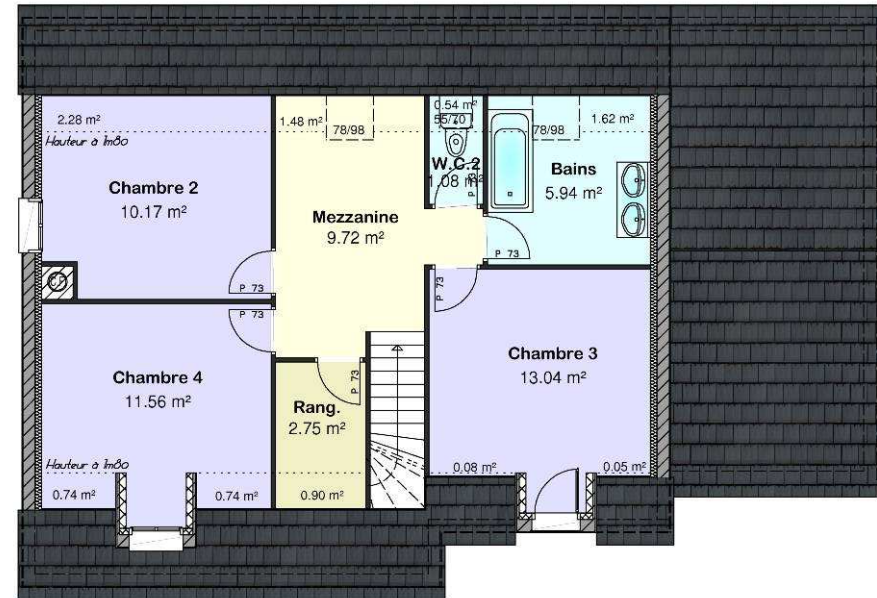

RDC

Surface Hab: 80.40 m²

Etage

Surface Hab: 54.26 m²

Ce modèle est la propriété de M.M.C Construction - Toute reproduction ou utilisation sans autorisation de cette société est interdite

Papyrus