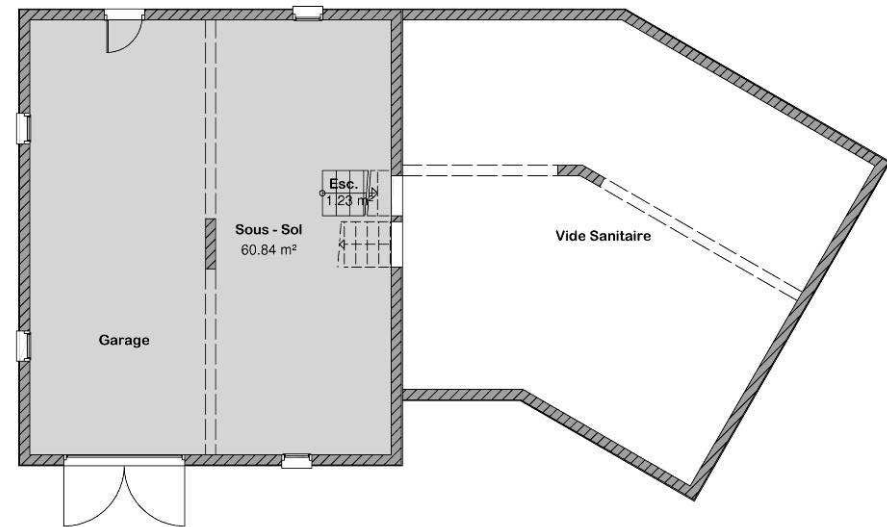

RDC-Etage

Surface Hab:
110.76 m²

Garage

Surface Ann:
62.07 m²

Ce modèle est la propriété de M.M.C Construction - Toute reproduction ou utilisation sans autorisation de cette société est interdite

Myrrhis