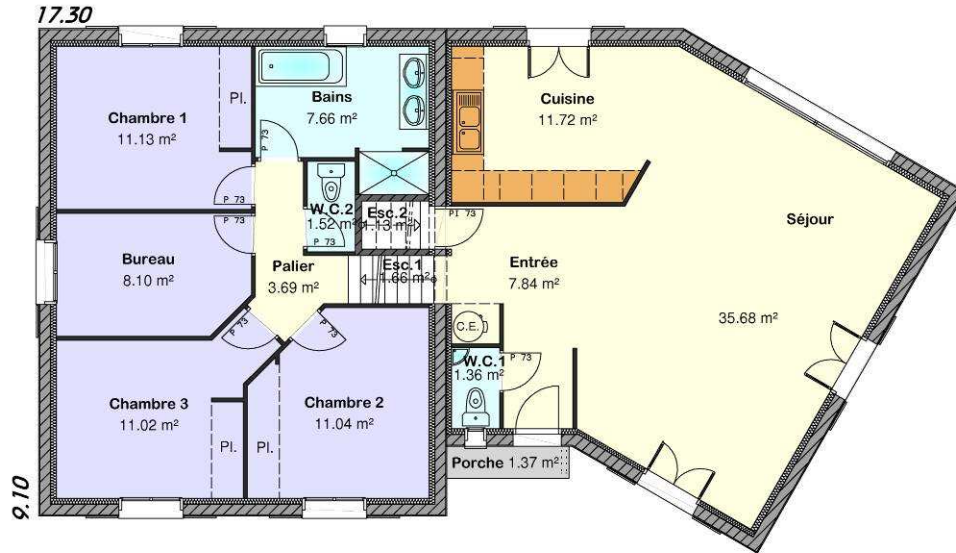

RDC-Etage

Surface Hab:
110.76 m²

Garage

Surface Ann:
62.07 m²

Ce modèle est la propriété de M.M.C Construction - Toute reproduction ou utilisation sans autorisation de cette société est interdite

Myrrhis