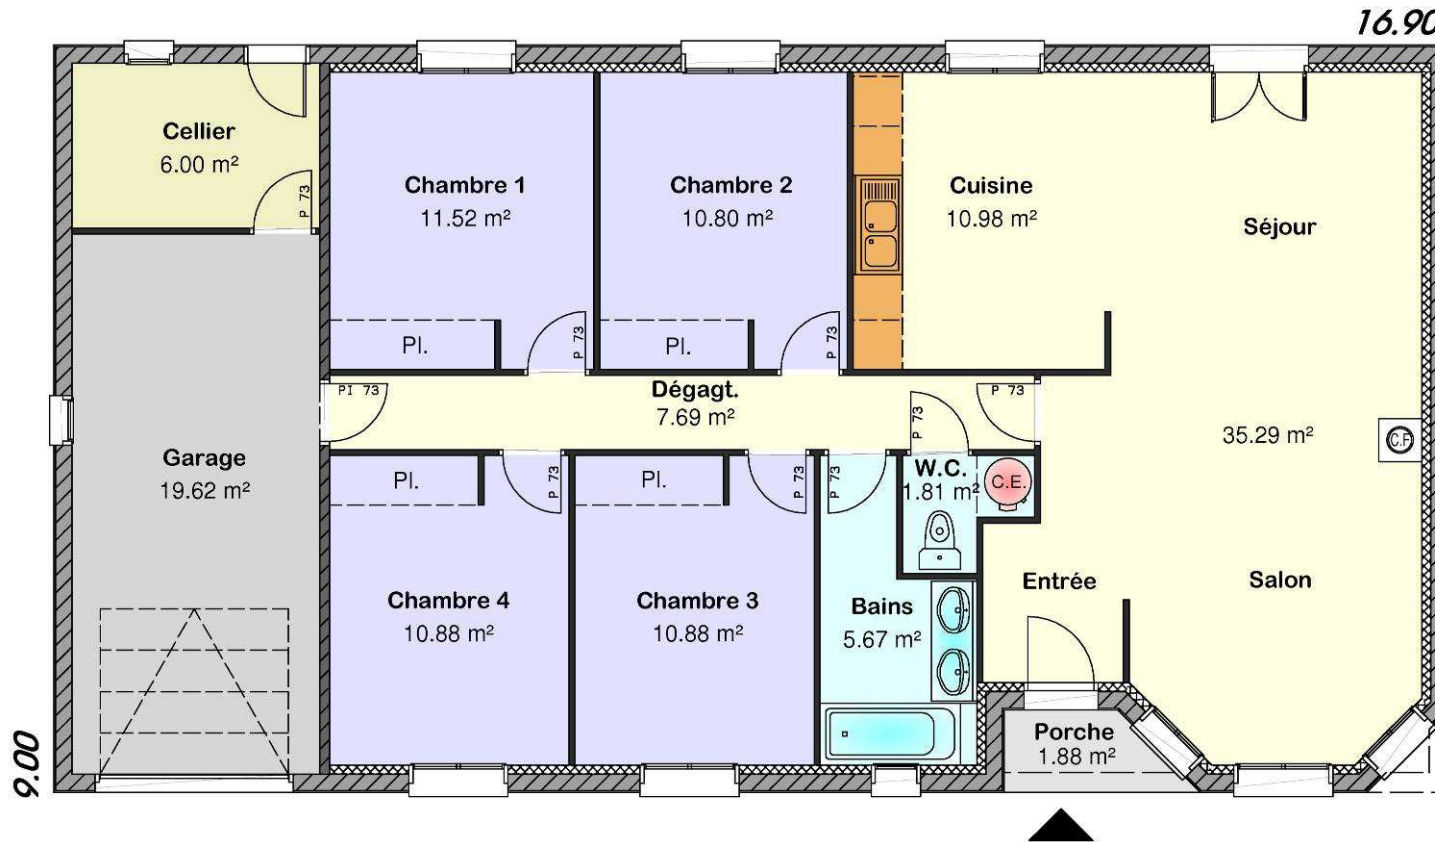

*Concevons ensemble
votre projet !*

Mélisse

Ce modèle est la propriété de M.M.C Construction - Toute reproduction ou utilisation sans autorisation de cette société est interdite

*Concevons ensemble
votre projet !*

Surface Hab:
105.52 m²

Mélisse

Ce modèle est la propriété de M.M.C Construction - Toute reproduction ou utilisation sans autorisation de cette société est interdite