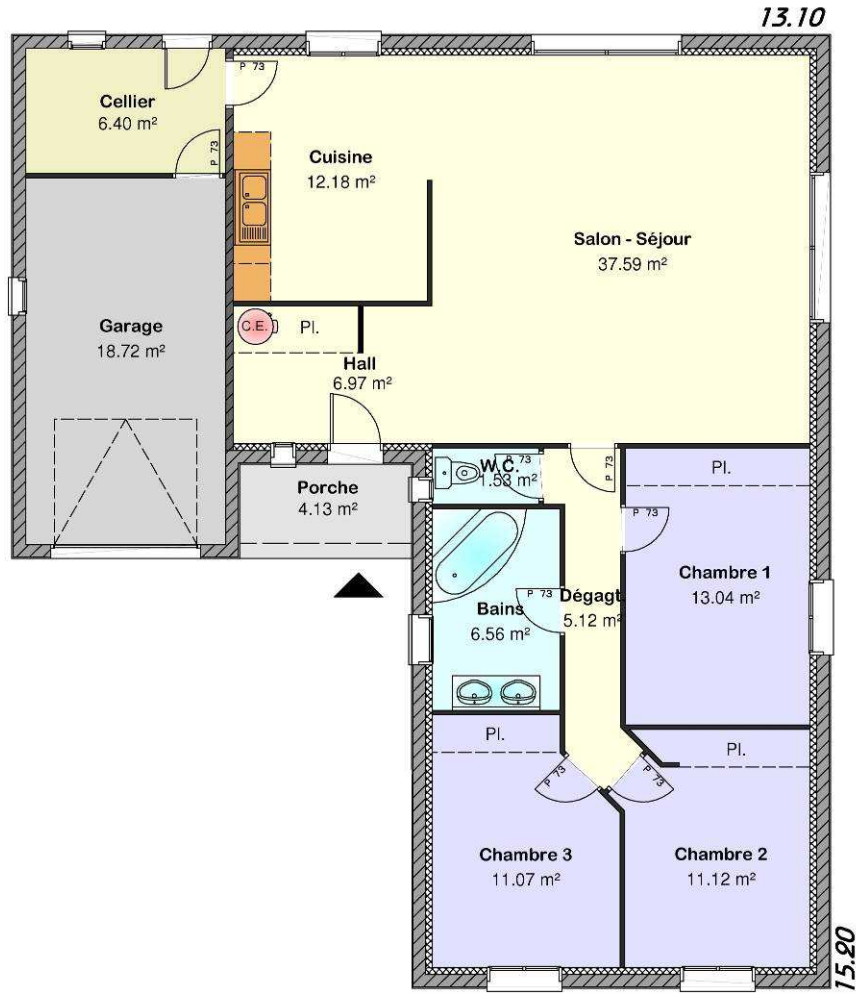

RDC

Surface Hab: 105.18 m<sup>2</sup>

*Hysope*

*Ce modèle est la propriété de M.M.C Construction - Toute reproduction ou utilisation sans autorisation de cette société est interdite*