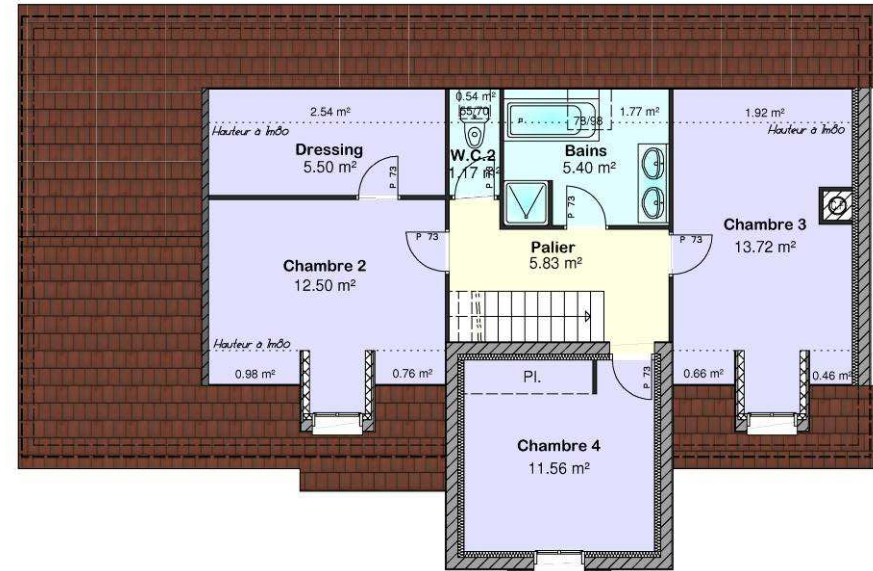

RDC

Surface Hab: 86.15 m²

Etage

Surface Hab: 55.68 m²

Ce modèle est la propriété de M.M.C Construction - Toute reproduction ou utilisation sans autorisation de cette société est interdite

Coriandre