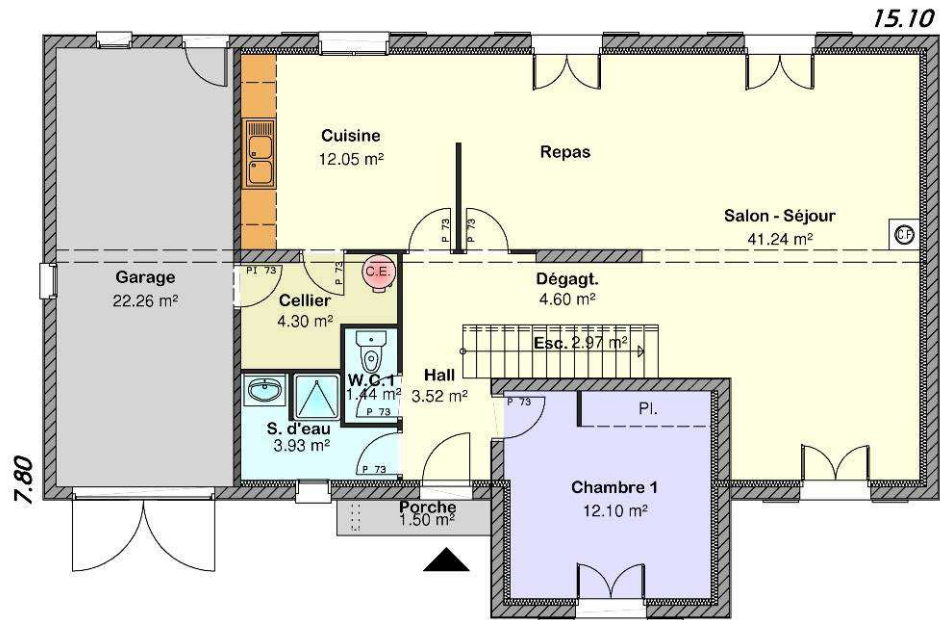

RDC

Surface Hab: 86.15 m²

Etage

Surface Hab: 55.68 m²

Ce modèle est la propriété de M.M.C Construction - Toute reproduction ou utilisation sans autorisation de cette société est interdite

Coriandre