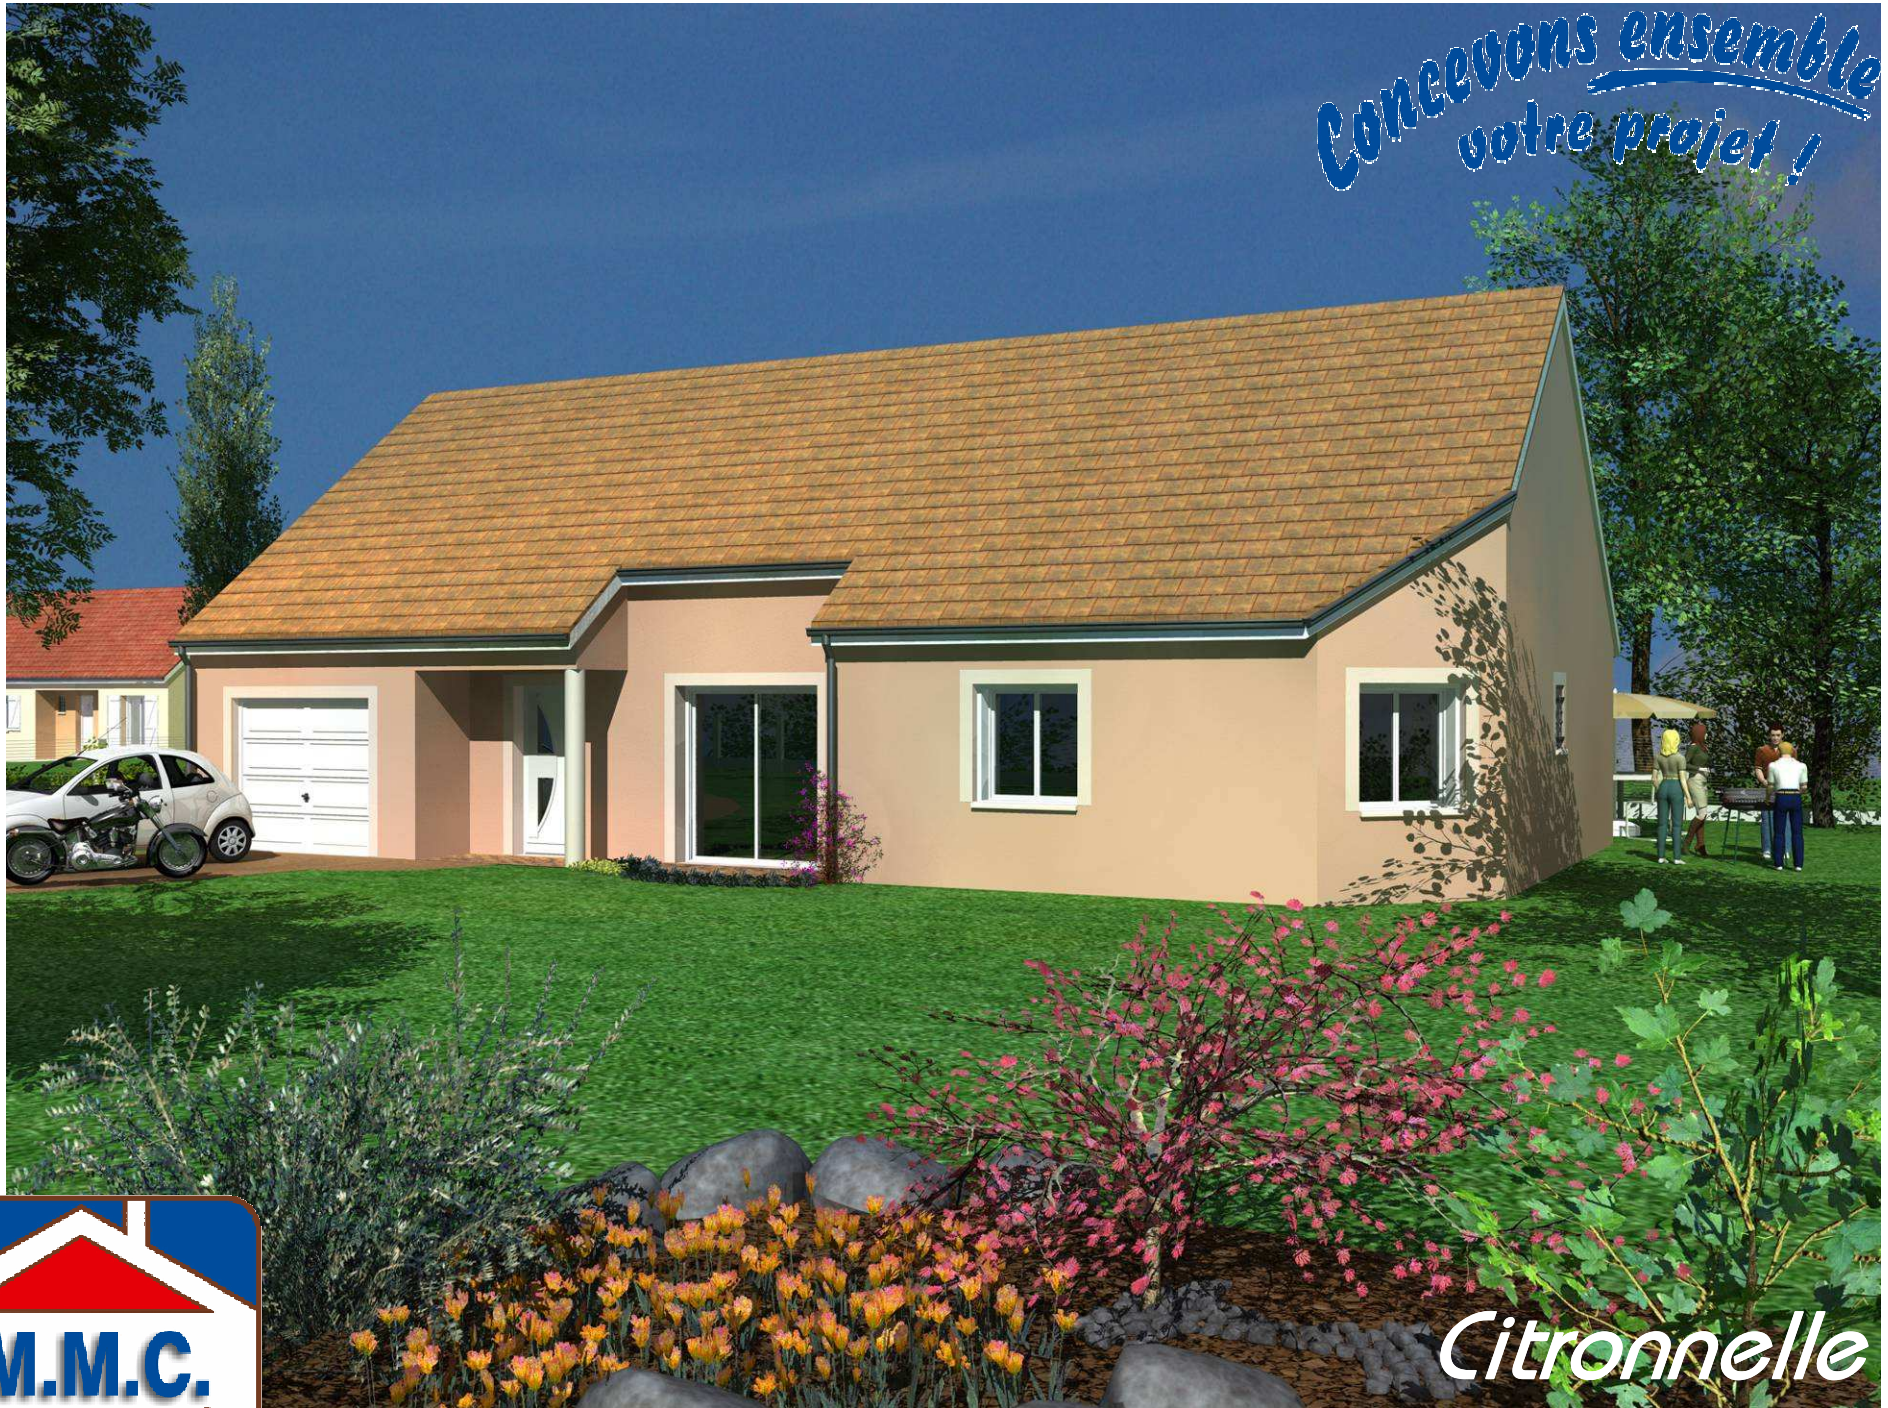

*Concevons ensemble
votre projet !*

Citronnelle

Ce modèle est la propriété de M.M.C Construction - Toute reproduction ou utilisation sans autorisation de cette société est interdite

*Concevons ensemble
votre projet !*

RDC

Surface Hab:
105.53 m²

Citronnelle

Ce modèle est la propriété de M.M.C Construction - Toute reproduction ou utilisation sans autorisation de cette société est interdite