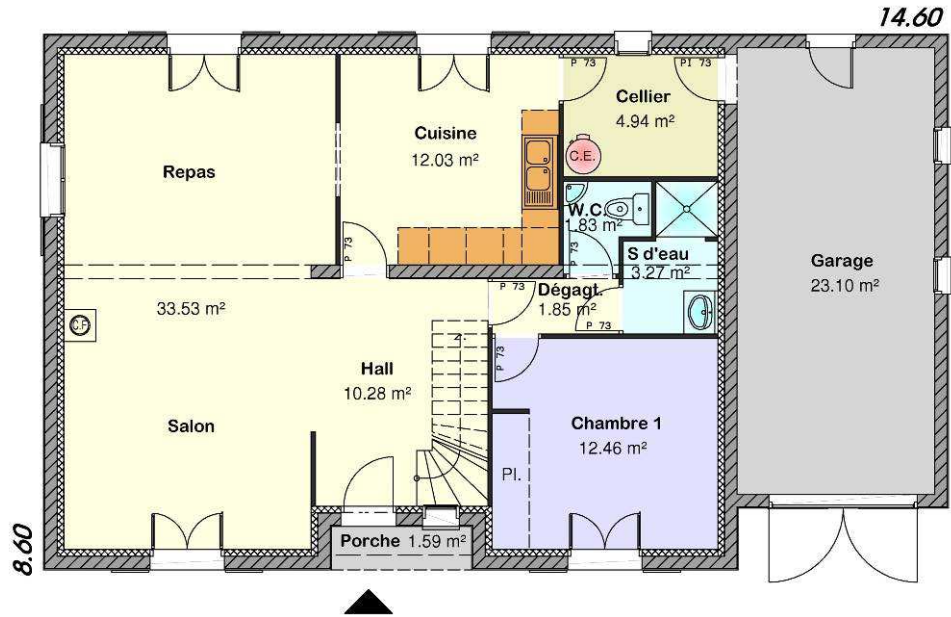

RDC

Surface Hab: 80.19 m²

Etage

Surface Hab: 50.09 m²

Ce modèle est la propriété de M.M.C Construction - Toute reproduction ou utilisation sans autorisation de cette société est interdite

Armoise