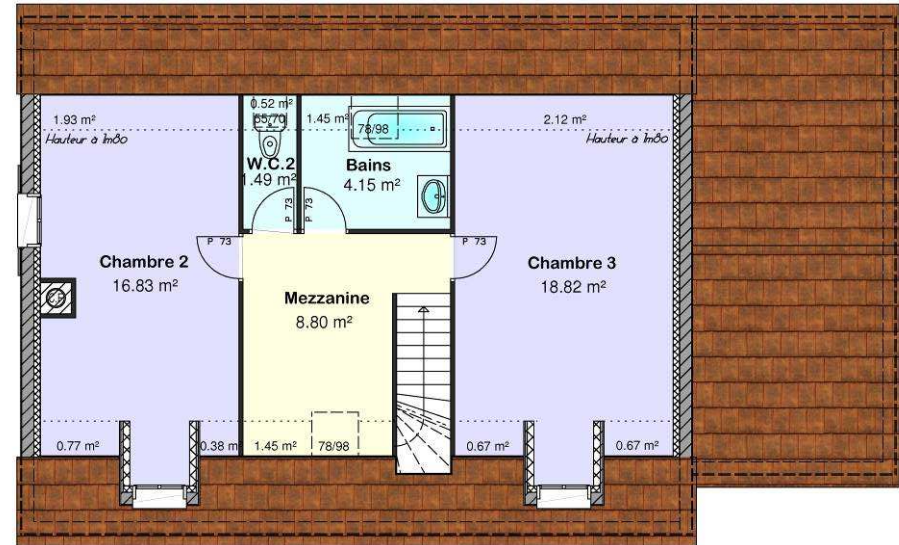

RDC

Surface Hab: 80.19 m²

Etage

Surface Hab: 50.09 m²

Ce modèle est la propriété de M.M.C Construction - Toute reproduction ou utilisation sans autorisation de cette société est interdite

Armoise