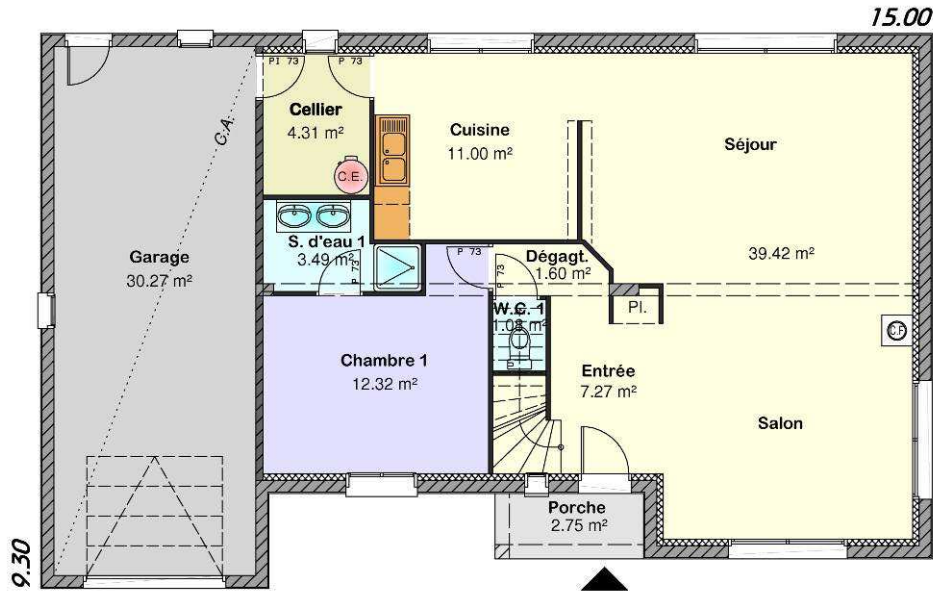

RDC

Surface Hab: 80.49 m²

Etage

Surface Hab: 48.38 m²

Aloë

Ce modèle est la propriété de M.M.C Construction - Toute reproduction ou utilisation sans autorisation de cette société est interdite