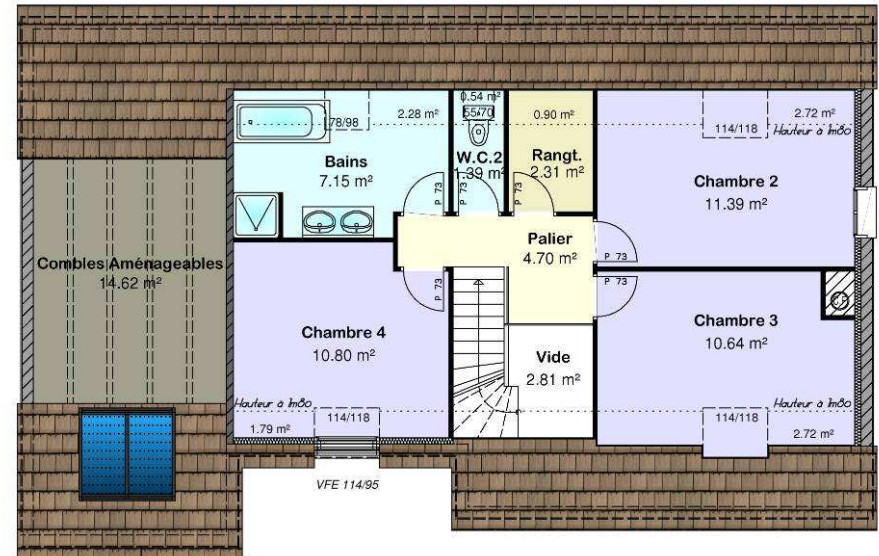

RDC

Surface Hab: 80.49 m²

Etage

Surface Hab: 48.38 m²

Aloë

Ce modèle est la propriété de M.M.C Construction - Toute reproduction ou utilisation sans autorisation de cette société est interdite